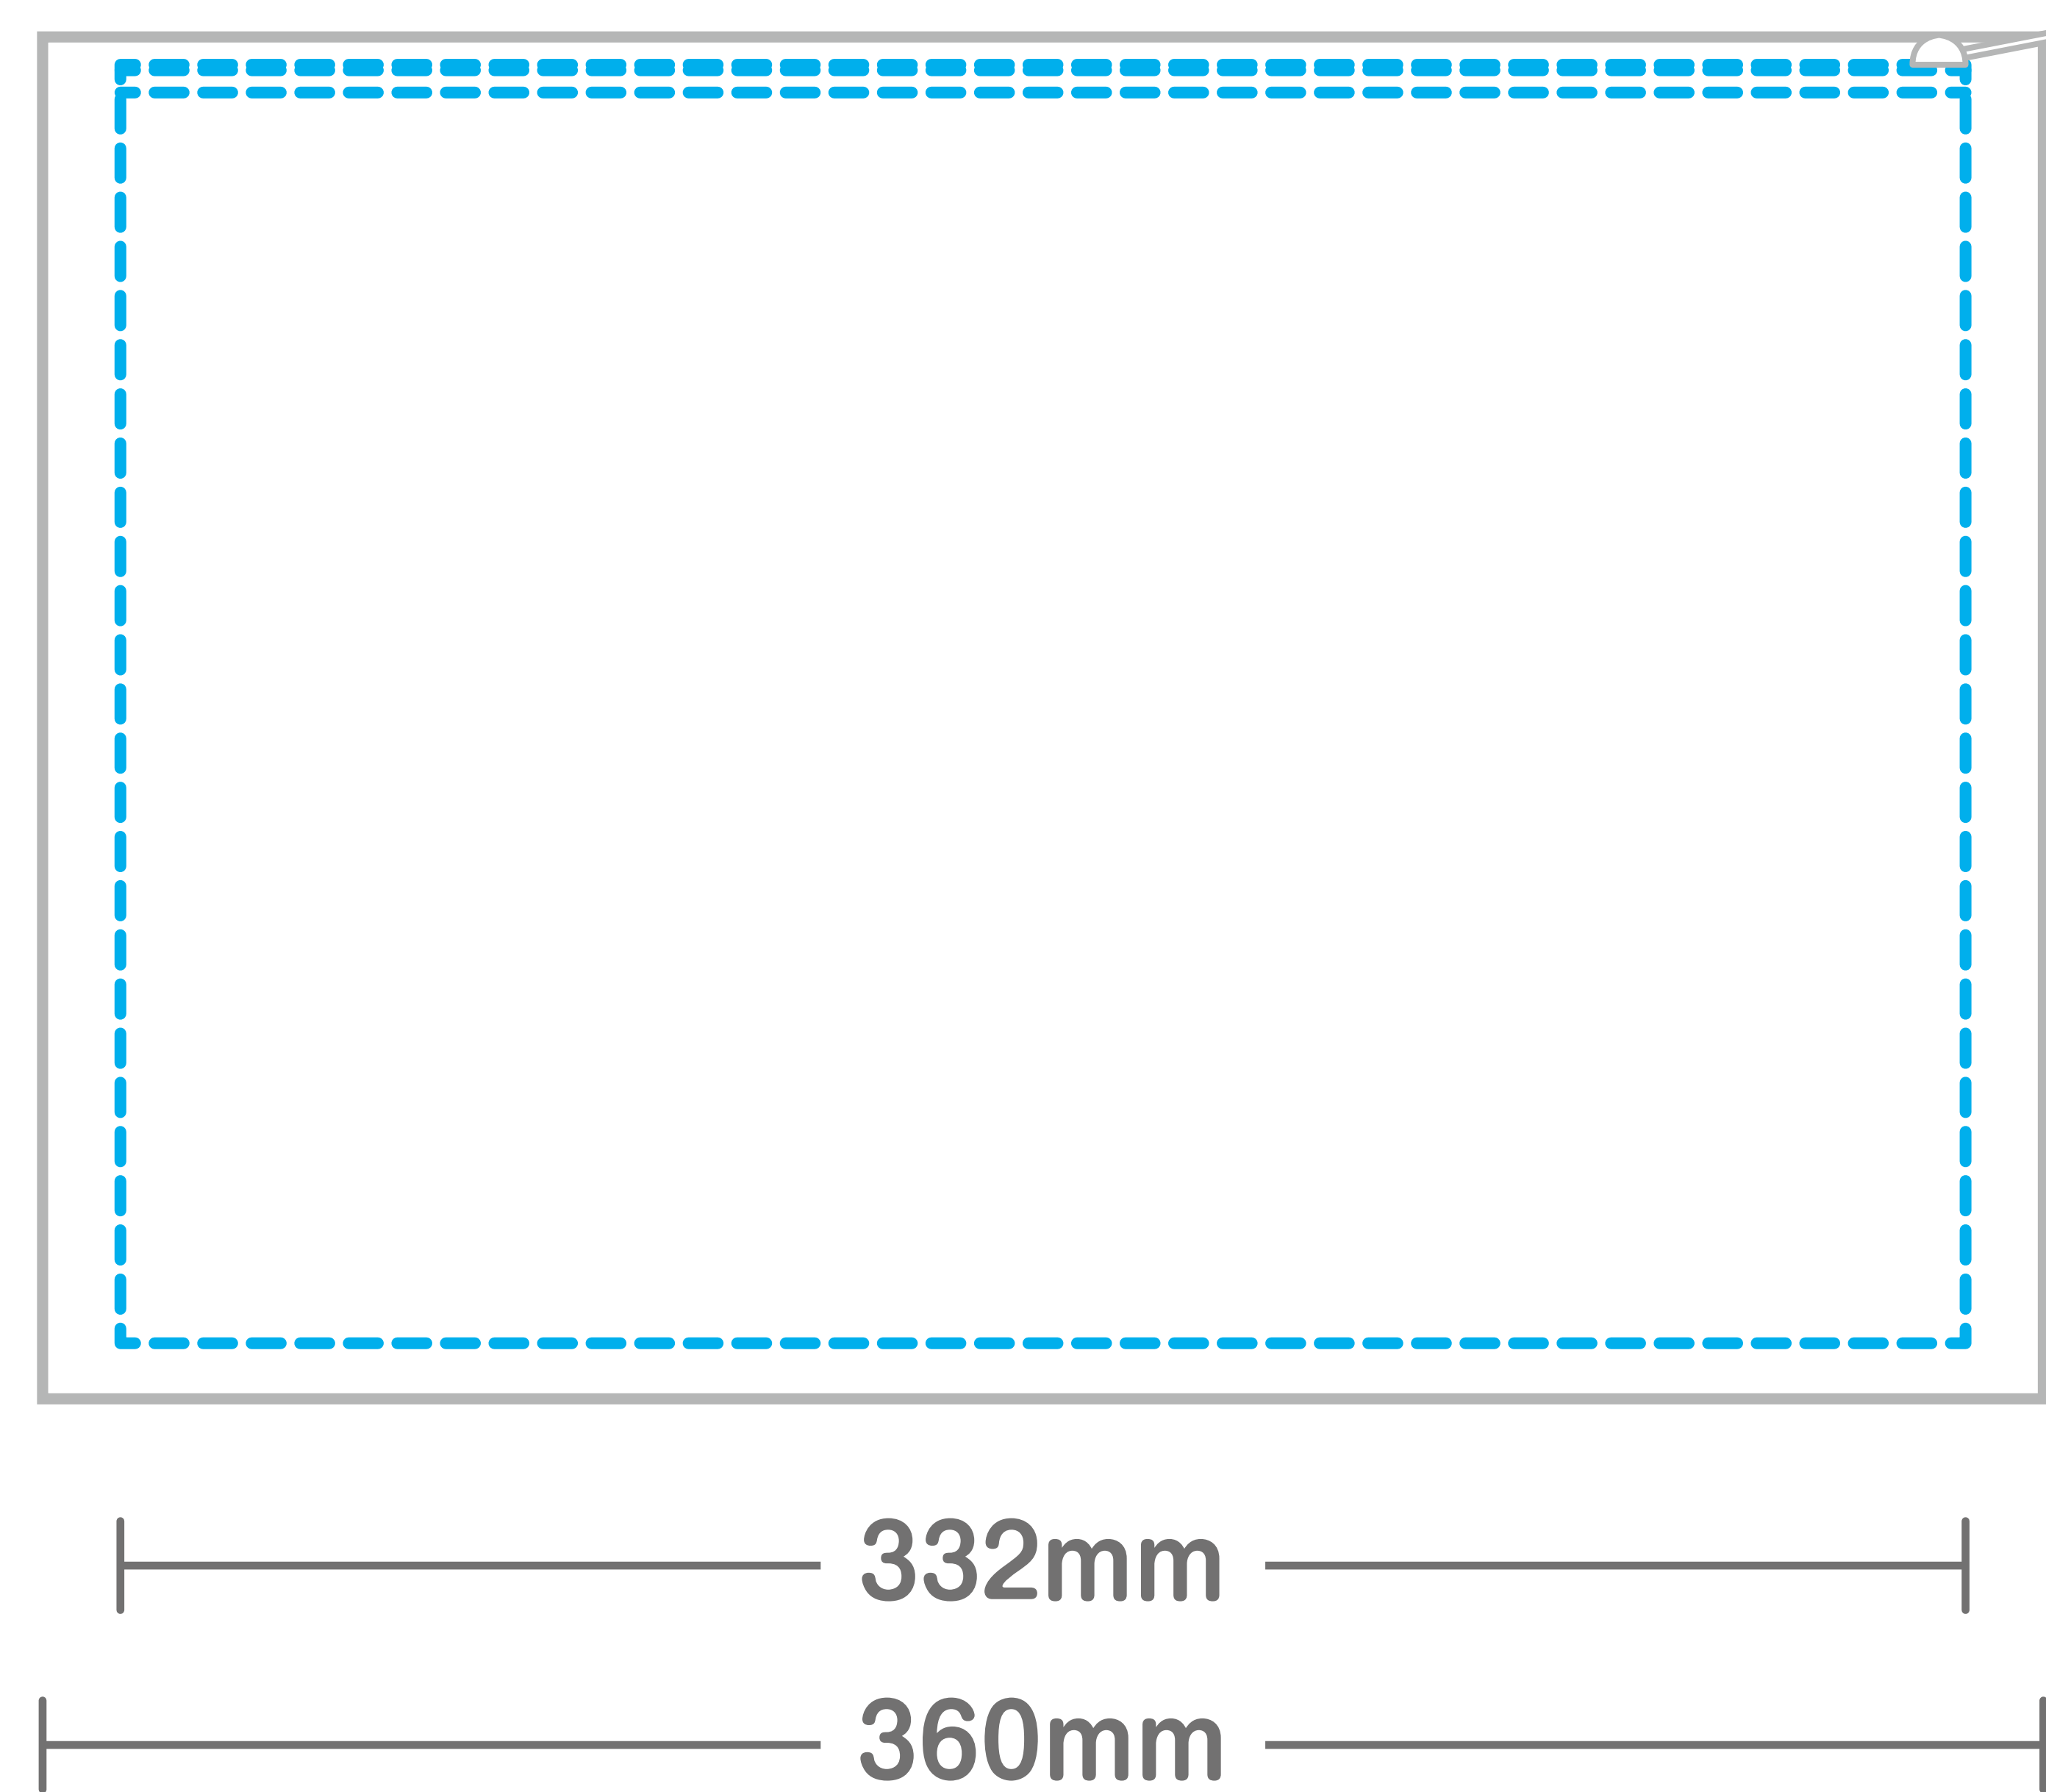

TITLE: フルカラーポーチL

PRINT: 昇華転写

SIZE: (w325xh220mm)

——— 塗り足し線
- - - 縫製線

本体表面

本体裏面

230mm 245mm

膨らみがある素材のため、文字やロゴは縫製線の1cm以上内側に入れていただくことをおすすめします。