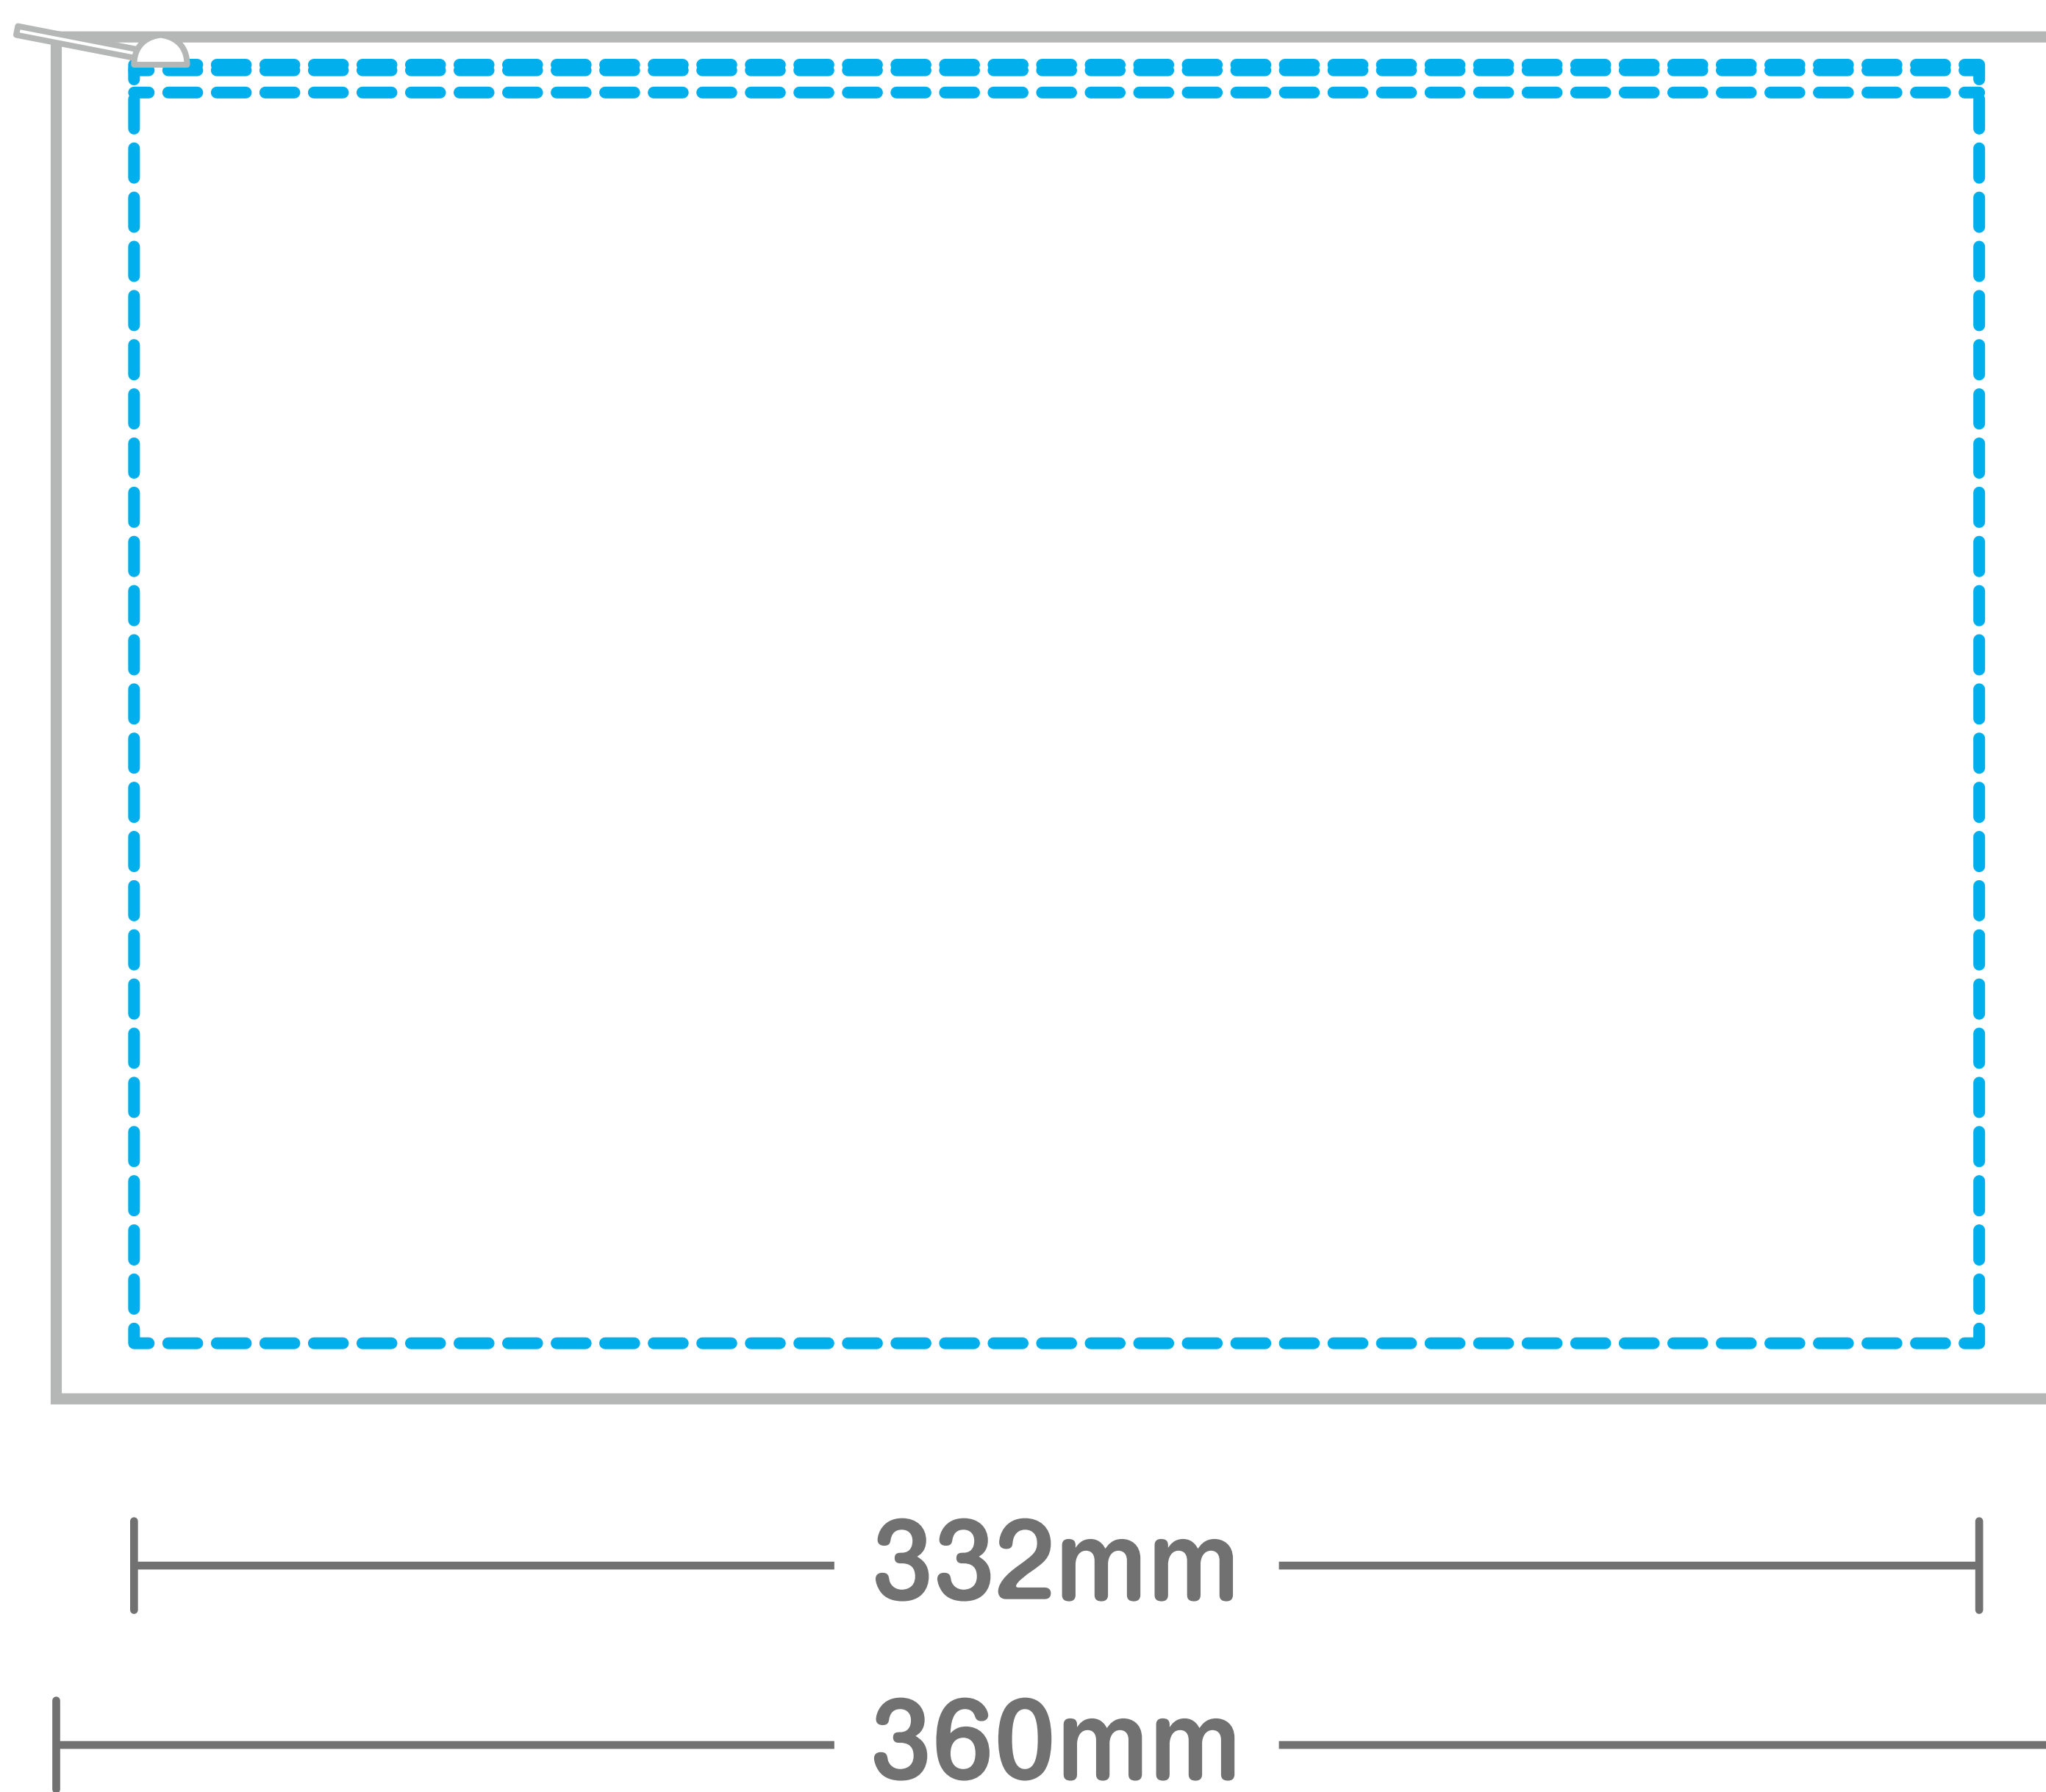

TITLE: フルカラーポーチL

PRINT: 昇華転写

SIZE: (w325xh220mm)

——— 塗り足し線
- - - 縫製線

本体表面

本体裏面

230mm 245mm

膨らみがある素材のため、文字やロゴは縫製線の1cm以上内側に入れていただくことをおすすめします。